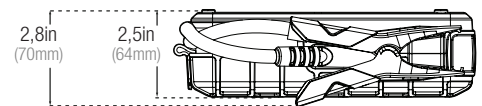

Einzelhandelsverpackung:

Abmessungen: 7,28" x 4,84" x 9,80"
Gewicht: 5,09 lbs
UPC: 0-46221-15005-6

Hauptkarton:

Abmessungen: 15,98" x 10,83" x 11,50"
Gewicht: 22,60 lbs
Menge: 4
UCC: 10046221150053

Innerer Karton: