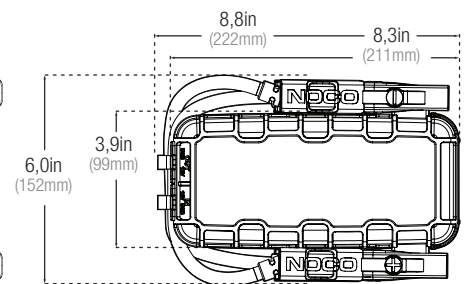

USB 2,1A

Aufladen praktisch aller USB-Geräte, einschließlich Smartphones und Tablets.

Technische Spezifikationen

Interner Akku:	56 Wattstunden Lithium-Ionen	Micro USB (Eingang) & USB (Ausgang):	5V, 2,1A
Spitzenstrom:	2000A	Gehäuseschutz:	IP65 (mit geschlossenen Ports)
Betriebstemperatur:	-20 °C bis + 50 °C (-4 °F bis +122 °F)	Kühlung:	Natürliche Konvektion
Ladetemperatur:	0 °C bis + 40 °C (32 °F bis + 104 °F)	Abmessungen (LxBxH):	8,6 x 6 x 2,5 in
Lagertemperatur:	-20 °C bis + 50 °C (-4 °F bis +122 °F)	Einheit Gewicht:	4 lbs
12 V (Eingang):	12V (3A)	Stückgewicht & Zubehör:	5 lbs
12 V (Ausgang):	12V (15A)	LED-Taschenlampe Helligkeit:	400 Lumen

Einzelhandelsverpackung:

Abmessungen: 7,28" x 4,84" x 9,80"
Gewicht: 5,09 lbs
UPC: 0-46221-15005-6

Hauptkarton:

Abmessungen: 15,98" x 10,83" x 11,50"
Gewicht: 22,60 lbs
Menge: 4
UCC: 10046221150053

Innerer Karton:

Abmessungen: 10,27" x 7,72" x 5,39"
Gewicht: 5,44 lbs

Einheiten pro Palette:

NA - 180 Einheiten
EU - 120 Einheiten

NOCO

30339 Diamond Parkway, #102
Glenwillow, OH 44139 | USA
1.800.456.6626

no.co

NOCO