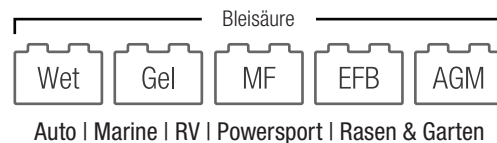

GB70 12V **2000A** | **8,0L** **6,0L**
Lithium | Benzin | Diesel

NOCO BOOST[®] HD[™] STARTHILFE

STARTEN LEERER BATTERIEN.[™]

Gas- und Dieselmotoren für Autos, Lastwagen, Boote usw.

UltraSafe, ultrakompakte, widerstandsfähige und tragbare Lithium-Ionen-Starthilfe. Mit Funkenschutztechnologie und Verpolungsschutz. Ideal für die meisten Kleinwagen und Mittelklassewagen mit einem Hubraum bis zu 8,0 l für Gasmotoren und 6,0 l für Dieselmotoren. Bietet Fernspeisung mit 12V-Stecker (enthalten) für Reifenpumpen, Wechselrichter und Telefonladegeräte.